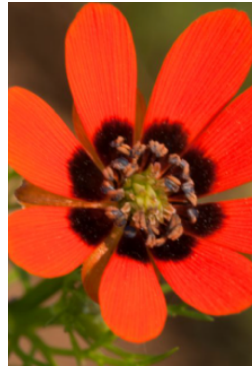

Achillea erba-rotta
Moschus Schafgarbe

Achillea millefolium
Wiesen Schafgarbe

Acinos arvensis
Feld Steinquendel

Adonis aestivalis
Sommer Blutströpfchen

Adonis flammea
Feuerrotes Blutströpfchen

Agrimonia eupatoria
Kleiner Odermennig

Agrostema githago
Kornrade

Ajuga reptans
Kriechender Günsel

Ajuga genevensis
Genfer Günsel

Ajuga reptans
Kriechender Günsel

Alchemilla xanthochlora
Gelbgrüner Frauenmantel

Alliaria petiolata
Knoblauchhederich