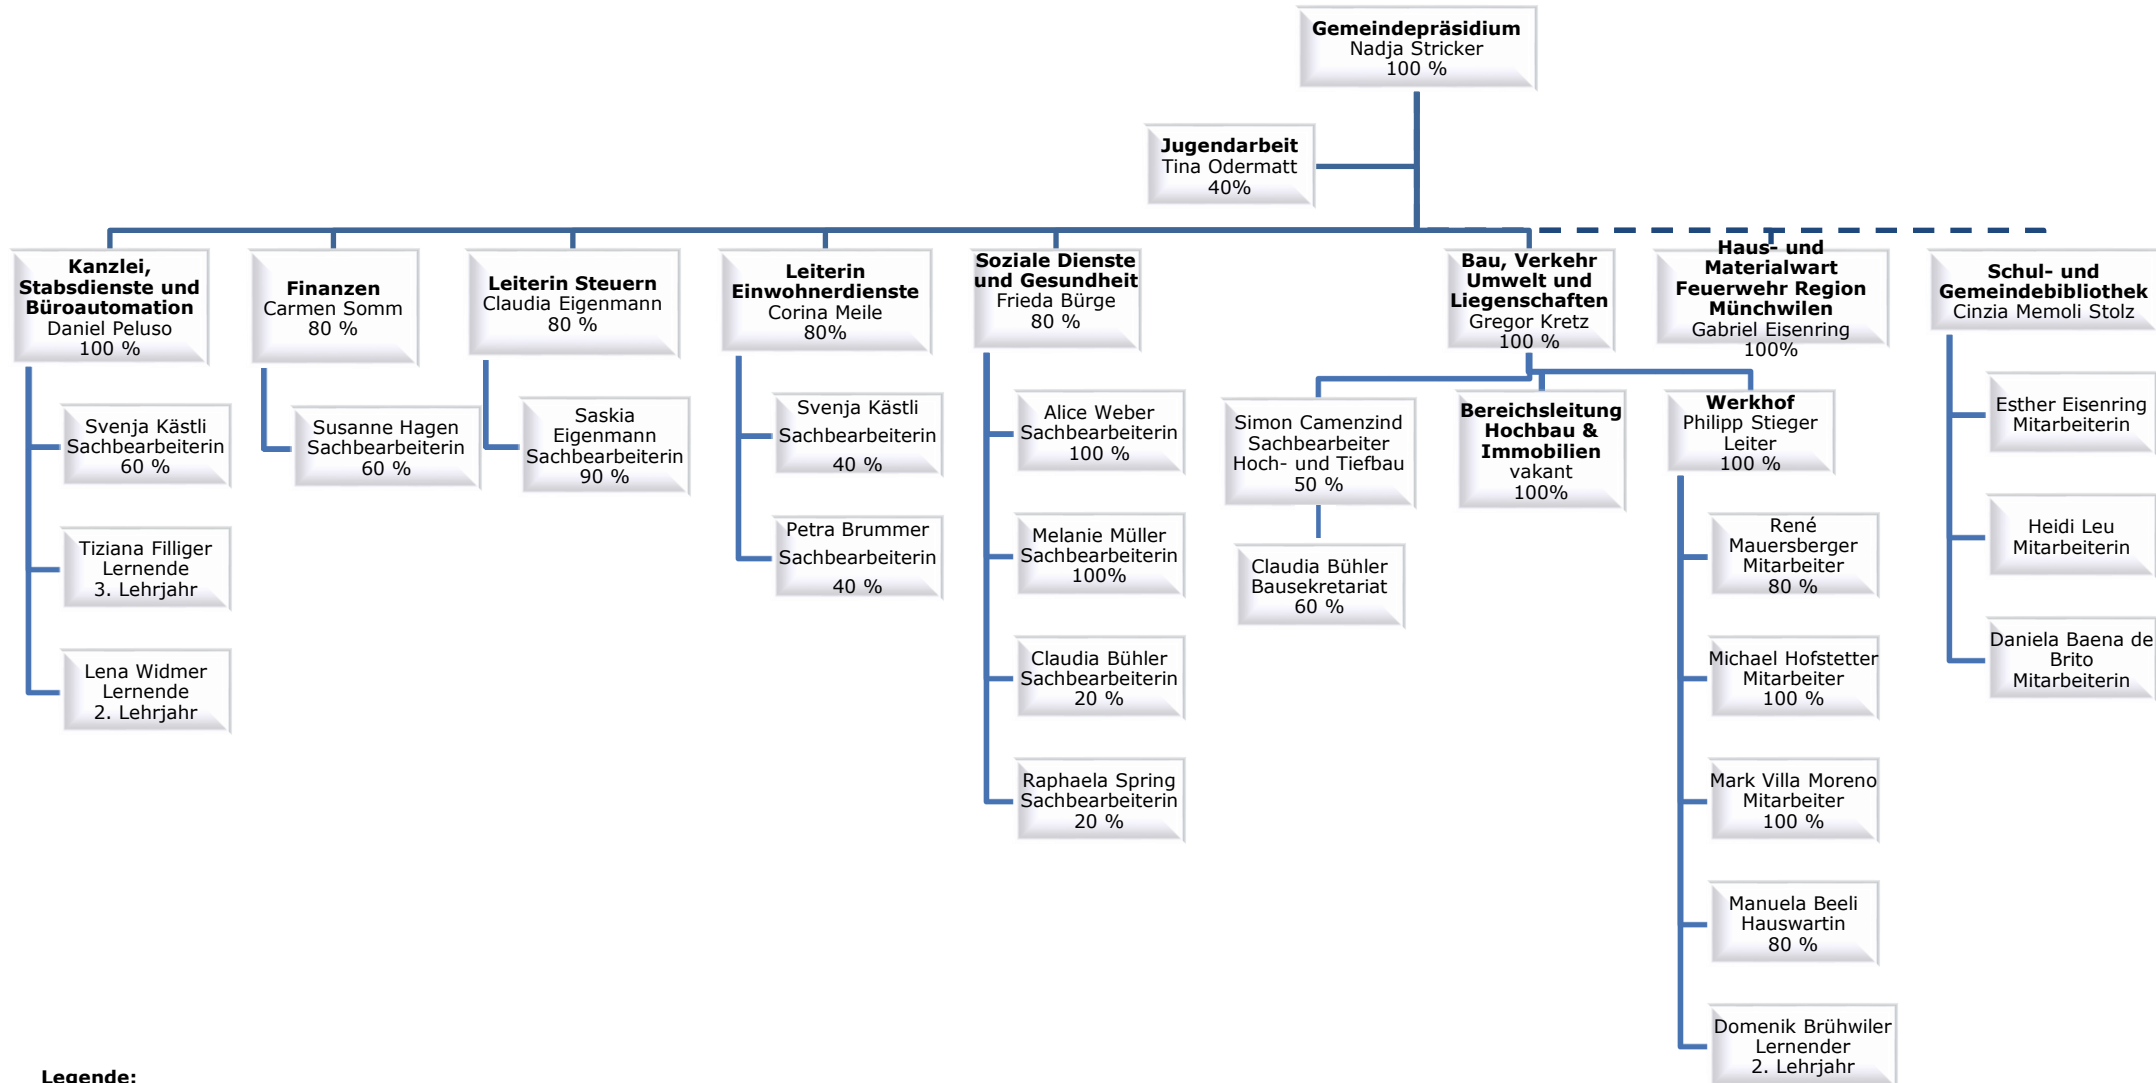

Organigramm der Gemeindeverwaltung Münchwilen

Legende:

- fachlich
- - - personell